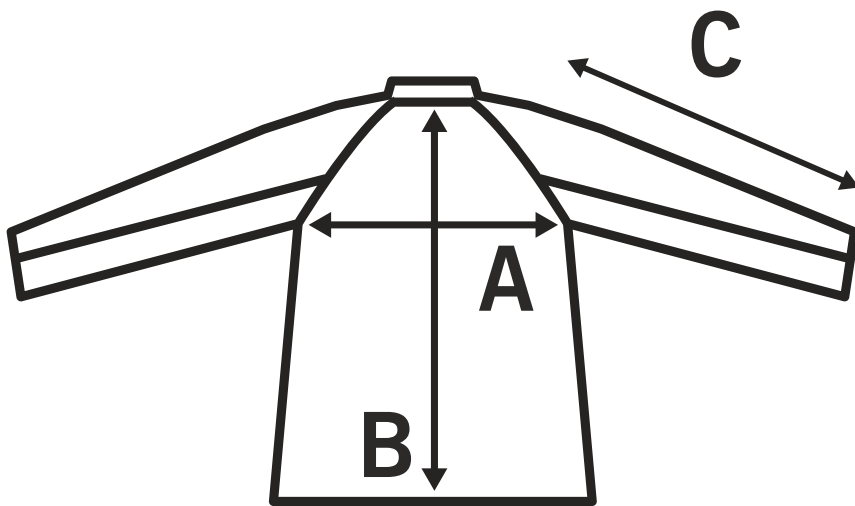

POLAR FLRA 340 FLUO RD

ref. FLRA 340 RD FLUO

Sweatshirt aus Polar-Fleece (KEIN Mikrofleece). Das Fleece ist dick, bietet sehr gute Wärmeisolierung und fühlt sich angenehm an. Ausgestattet mit zwei seitlichen Reißverschlusstaschen sowie einer zusätzlichen Brusttasche mit Reißverschluss. Verstärkungen im Nacken-, Schulter- und Ellbogenbereich erhöhen die Strapazierfähigkeit. Individuelle Farbvarianten und Farbkombinationen sind möglich. Mit markengebundenen Reflexbändern ausgestattet.

Materialzusammensetzung: 100 % Polyester

Flächengewicht: 340–360 g/m²

Größen: XS / S / M / XL / XXL / 3XL / 4XL / 5XL

Verfügbare Farben:

RD

Toleranz (+/-5%)

Größe	XS	S	M	L	XL	XXL	3XL	4XL
A	50	53,5	57	60,5	63,5	65	68	70
B	65	67	70	72	75	78	81	82
C	60	61	64	65	66	67	67	70