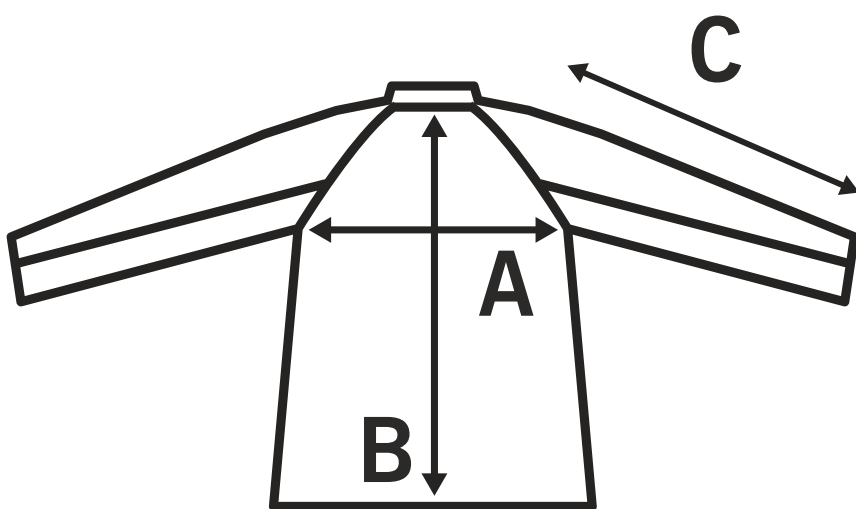

# POLAR FLRA 340 FLUO RD

ref. FLRA 340 RD FLUO

Bluza wykonana z polaru ( Nie Mikropolaru). Polar jest gruby i posiada bardzo dobre właściwości cieplne, 2 kieszenie zasuwane zamkami błyskawicznymi oraz dodatkową kieszeń na piersi na zamek. Jest przyjemny w dotyku. Bluza na karku, barkach i łokciach posiada wzmocnienia. Możliwe zastosowanie dowolnej kolorystyki i łączenia kolorów.  
TAŚMY odblaskowe firmy.

**Skład:** 100% poliester  
**Gramatura:** 340g - 360g

Dostępna kolorystyka:

RD

1 15

tolerancja (+/-5%)

rozmiar	XS	S	M	L	XL	XXL	3XL	4XL
<b>A</b>	50	53,5	57	60,5	63,5	65	68	70
<b>B</b>	65	67	70	72	75	78	81	82
<b>C</b>	60	61	64	65	66	67	67	70

# POLAR FLRA 340 FLUO RD

ref. FLRA 340 RD FLUO

Sweatshirt made of polar fleece (NOT microfleece). The fleece is thick, offers excellent thermal insulation, and is soft to the touch. Features two zippered side pockets and an additional zippered chest pocket. Reinforcements on the neck, shoulders, and elbows increase durability. Custom color options and color combinations are available. Equipped with branded reflective tapes.