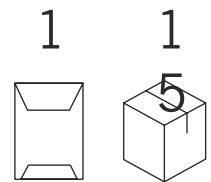

**Composition:** 100% polyester

**Fabric weight:** 340–360 g/m<sup>2</sup>

**Sizes:** XS / S / M / XL / XXL / 3XL / 4XL / 5XL

**Available colors:**

RD

tolerance (+/-5%)

Size	XS	S	M	L	XL	XXL	3XL	4XL
A	50	53,5	57	60,5	63,5	65	68	70
B	65	67	70	72	75	78	81	82
C	60	61	64	65	66	67	67	70

# POLAR FLRA 340 FLUO RD

ref. FLRA 340 RD FLUO

Sweatshirt aus Polar-Fleece (KEIN Mikrofleece). Das Fleece ist dick, bietet sehr gute Wärmeisolierung und fühlt sich angenehm an. Ausgestattet mit zwei seitlichen Reißverschlusstaschen sowie einer zusätzlichen Brusttasche mit Reißverschluss. Verstärkungen im Nacken-, Schulter- und Ellbogenbereich erhöhen die Strapazierfähigkeit. Individuelle Farbvarianten und Farbkombinationen sind möglich. Mit markengebundenen Reflexbändern ausgestattet.

**Materialzusammensetzung:** 100 % Polyester

**Flächengewicht:** 340–360 g/m<sup>2</sup>

**Größen:** XS / S / M / XL / XXL / 3XL / 4XL / 5XL

**Verfügbare Farben:**

RD

Toleranz (+/-5%)

Größe	XS	S	M	L	XL	XXL	3XL	4XL
<b>A</b>	50	53,5	57	60,5	63,5	65	68	70
<b>B</b>	65	67	70	72	75	78	81	82
<b>C</b>	60	61	64	65	66	67	67	70